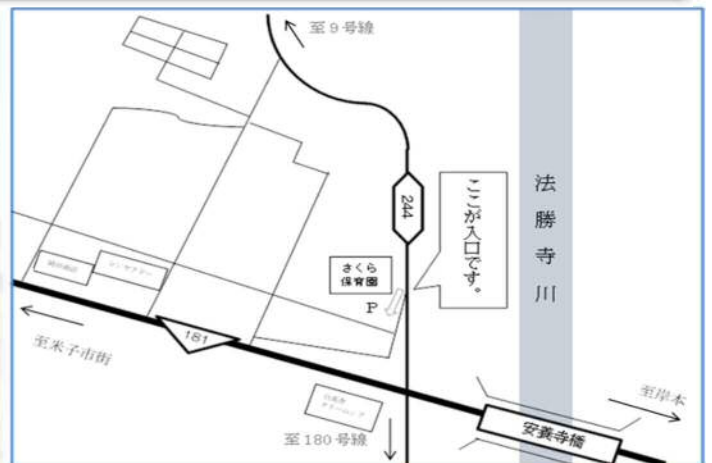

### 11・12月の予定

キッズタウンさくらの園庭開放日です。  
一緒に遊びましょう。

〈11月〉 11月26日（火）10：15～10：45  
遊戯室で遊ぼう（運動遊び）

〈12月〉 12月18日（水）10：15～10：45  
クリスマスリース製作

❀ 参加は未就学児対象です。

❀ 参加には事前申し込みが必要です。下記の電話番号にご連絡下さい。  
参加定員5名とさせていただきます。

❀ 持ち物：着替え・お茶 ※おやつはご遠慮下さい。